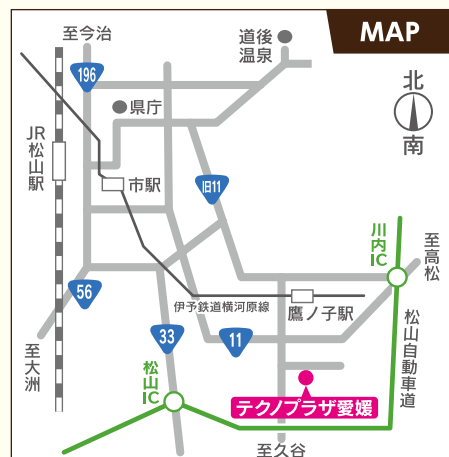

無料駐車場あり

アクセス

- JR松山駅より車で25分
- 伊予鉄道横河原線鷹ノ子駅下車徒歩20分
- 伊予鉄バス久米窪田ループ線  
テクノプラザ愛媛口下車徒歩5分
- 松山ICより9km車で20分
- 川内ICより10km車で20分