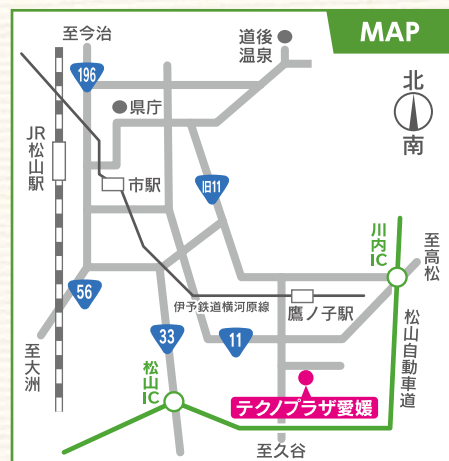

無料駐車場あり

アクセス

- JR松山駅より車で25分
- 伊予鉄道横河原線鷹ノ子駅下車徒歩20分
- 伊予鉄バス久米窪田ループ線  
テクノプラザ愛媛口下車徒歩5分
- 松山ICより9km車で20分
- 川内ICより10km車で20分